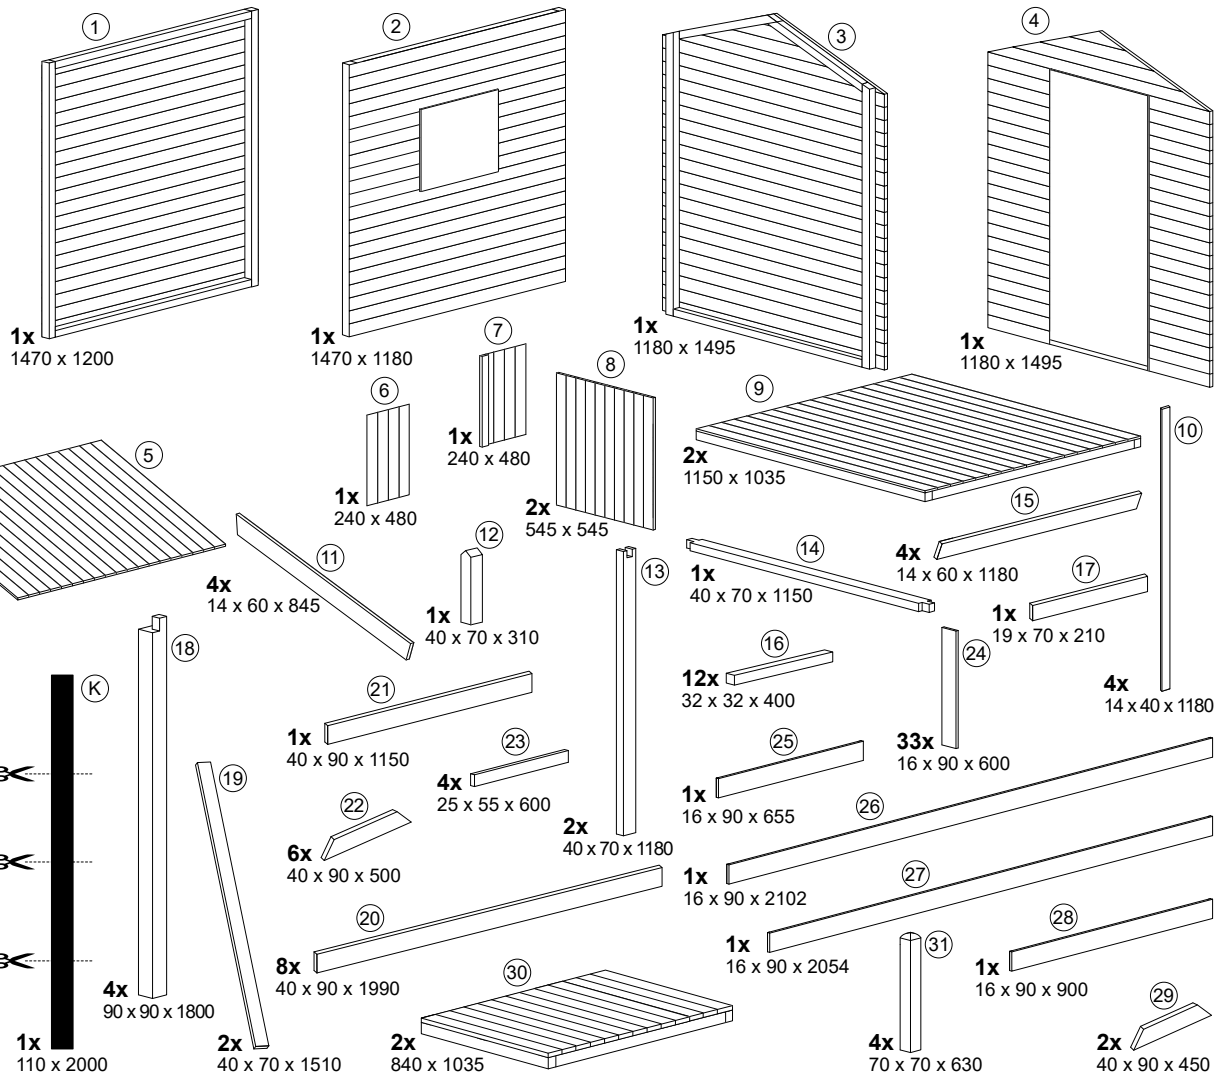

# Stelzenhaus Maximilian Holz

CE

226 x 240 x 300 cm

Art. GP1601 / EAN 4260255830647

128x (A) - 4 x 60  
 178x (B) - 3 x 30  
 86x (C) - 3 x 16

16x (D) - 2 x 40

160x (E) - 2 x 15

4x (F)

4x (G)

2x (H)

4x (I)

16x (L) - 5 x 120  
 98x (M) - 5 x 70

8x (N)

J 1x  
 5 m<sup>2</sup>

Art. 69998  
 EAN 5900236699984

4

5

6

7

8

9

10

11

12

13

14

15

16

17

18

19

20