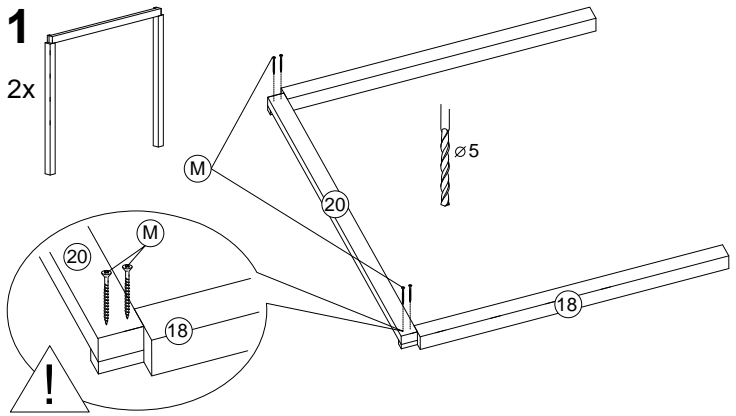

# Stelzenhaus Maximilian Holz

CE

226 x 240 x 300 cm

Art. GP1601 / EAN 4260255830647

128x (A) - 4 x 60  
 178x (B) - 3 x 30  
 86x (C) - 3 x 16

16x (D) - 2 x 40

160x (E) - 2 x 15

4x (F)

4x (G)

2x (H)

4x (I)

16x (L) - 5 x 120  
 98x (M) - 5 x 70

8x (N)

J 1x  
 5 m<sup>2</sup>

Art. 69998  
 EAN 5900236699984

4