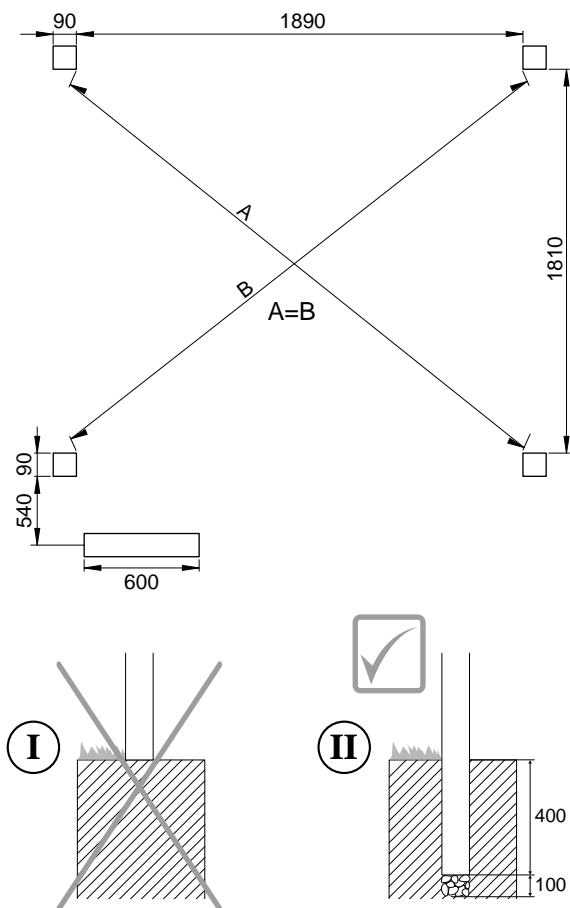

# Stelzenhaus Maximilian Holz

CE

226 x 240 x 300 cm

Art. GP1601 / EAN 4260255830647

128x (A) - 4 x 60  
 178x (B) - 3 x 30  
 86x (C) - 3 x 16

16x (D) - 2 x 40

160x (E) - 2 x 15

4x (F)

4x (G)

2x (H)

4x (I)

16x (L) - 5 x 120  
 98x (M) - 5 x 70

8x (N)

J 1x  
 5 m<sup>2</sup>

Art. 69998  
 EAN 5900236699984

4