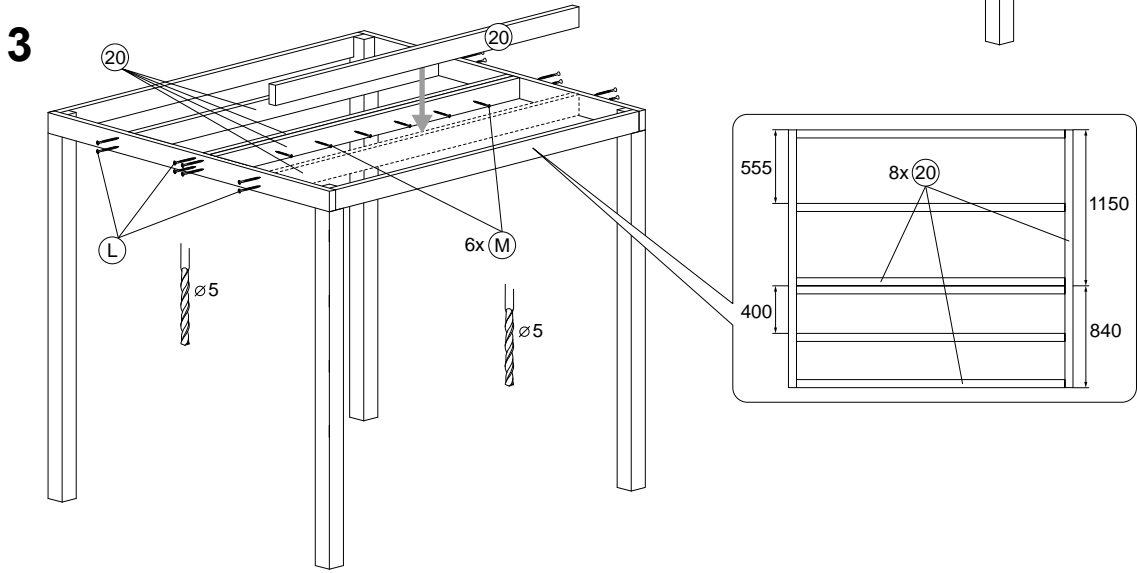

128x (A) - 4 x 60
178x (B) - 3 x 30
86x (C) - 3 x 16

16x (D) - 2 x 40

160x (E) - 2 x 15

4x (F)

4x (G)

2x (H)

4x (I)

16x (L) - 5 x 120
98x (M) - 5 x 70

8x (N)

J 1x
5 m²

Art. 69998
EAN 5900236699984