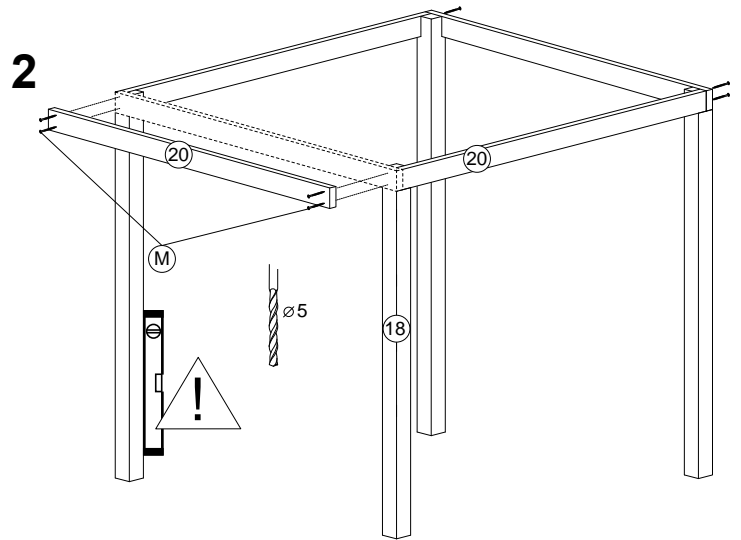

128x (A) - 4 x 60
178x (B) - 3 x 30
86x (C) - 3 x 16

16x (D) - 2 x 40

160x (E) - 2 x 15

4x (F)

4x (G)

2x (H)

4x (I)

16x (L) - 5 x 120
98x (M) - 5 x 70

8x (N)

J 1x
5 m²

Art. 69998
EAN 5900236699984